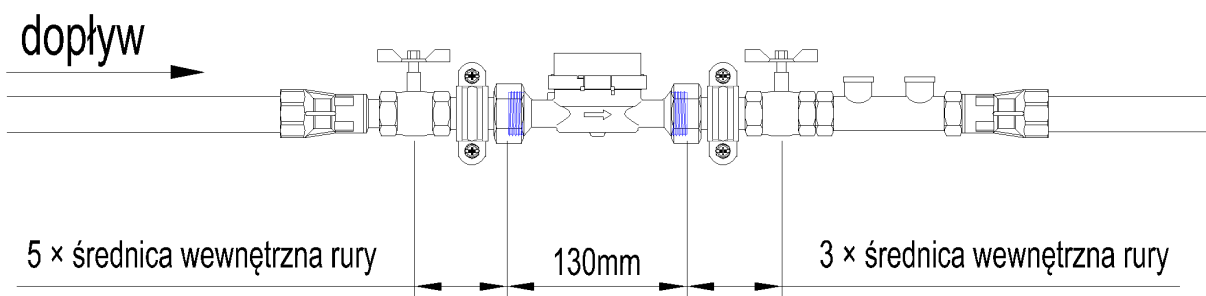

Utrzymanie wodomierzy ogrodowych

Wodomierze ogrodowe stanowią własność Odbiorców Usług.

Utrzymanie ich w należytym stanie technicznym, w tym wymiana lub legalizacja w przypadku utraty legalizacji, należy do obowiązków ich właścicieli.

Obowiązek wymiany wodomierza ogrodowego przez odbiorcę usług wynika z Ustawy z dnia 7 czerwca 2001 r. o zbiorowym zaopatrzeniu w wodę i zbiorowym odprowadzaniu ścieków (Dz.U.06.123.858 z